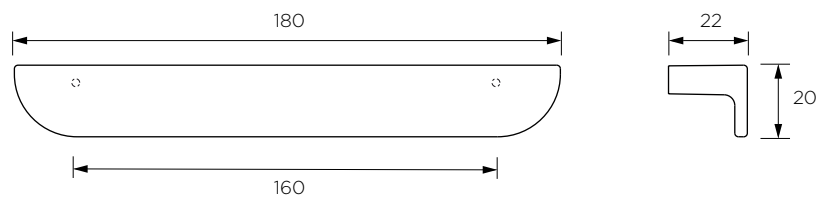

**COLLEZIONE EXPRESS**  
EXPRESS COLLECTION

**MANIGLIE PRESA CHIUSA**  
CLOSED GRIP HANDLES

Articolo  
Item

Finiture  
Finishing

Lunghezza totale  
Total length  
mm

Interasse  
Center dist.  
mm

Materiale  
Material

Qtà confezione  
Packaging unit

013036 000002  
013036 000003

● Cast Iron  
● Brushed Brass

180  
180

160  
160

zamak  
zamak

10  
10

**COSMA di O. Citterio S.r.l.**